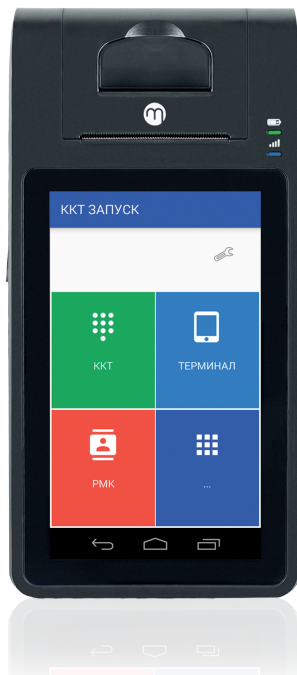

Смарт-касса Нева-01-Ф вер. 012

Надежное исполнение и легкость в обслуживании.

Кассовые программы на выбор из магазина приложений Невы.

Встроенный аккумулятор рассчитан на автономную работу от 6-ти до 12 часов

Реализация товаров в системах ЕГАИС и Честный Знак

Базовое ПО в комплекте бесплатно.

Работает с эвэйрингом

Работает со сканерами

ПО на выбор

Wi-Fi

Bluetooth

7 дюймов

Нева-01-Ф версия 012

Это многофункциональное удобное кассовое устройство с семидюймовым дисплеем, аккумулятором на 2500 мАч, интерфейсами GPRS, WiFi, Ethernet и Bluetooth. На нашей кассе доступны такие приложения для торговли, как Бифит. Касса, СБИС, Торговля Онлайн, AXIS Cloud, LiteBox и ilexx lite.

Возможности удаленного подключения к кассе**

Характеристики

Процессор	Qualcomm Snapdragon 808 MSM8992, 6-ти ядерный, архитектура big.LITTLE
Операционная система	Android 7.1
Оперативная память	от 1 GB (RAM)
Встроенная память	от 8 GB (FLASH)
Дисплей	7", графический сенсорный TFT 600 x 1024
Печать	Термопечатающее устройство, одноцветная печать. Число знаковых позиций в одной строке: 24–48. Чековая лента 57,5±0,25мм. Диаметр бобины –не более 50 мм. Скорость печати 18 строк/секунду.
Модули связи	GSM / GPRS / WCDMA / Ethernet / Wi-Fi / Bluetooth
Интерфейсы	UART - 1 шт., USB (host/device) - 2 шт., RJ-45 – 1 шт
Питание	От аккумулятора эксплуатационном режиме: 12 ч, не менее 500 чеков Внешний блок питания — 220 В Емкость аккумулятора 2,5 А/ч
Вес	740 г.
Размер	250 x 120 x 65 мм